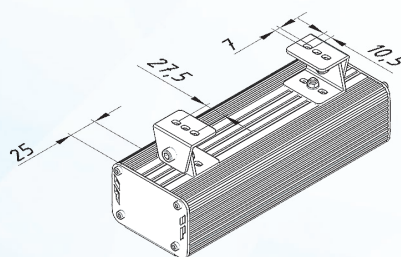

* диапазон рабочих температур для светильников с блоком аварийного питания

Варианты крепления светильника:

Переменные характеристики

| Наименование | Потребляемая мощность, W | Световой поток, lm | | Кол-во светодиодов (не менее) | Масса, kg (не более) | Габаритные размеры АхВхС, mm |
|---------------|--------------------------|--------------------|-------------|-------------------------------|----------------------|------------------------------|
| | | Модуля | Светильника | | | |
| «Бриз 10 Ех» | 10 | 1600 | 1100 | 12 | 1,7 | 152x112x80 |
| «Бриз 20 Ех» | 20 | 3200 | 2200 | 24 | 2,5 | 302x112x80 |
| «Бриз 30 Ех» | 30 | 4800 | 3300 | 36 | 2,5 | 302x112x80 |
| «Бриз 40 Ех» | 40 | 6400 | 4400 | 48 | 2,7 | 302x112x80 |
| «Бриз 50 Ех» | 50 | 8000 | 5500 | 60 | 3,1 | 377x112x80 |
| «Бриз 60 Ех» | 60 | 9600 | 6600 | 72 | 3,4 | 452x112x80 |
| «Бриз 70 Ех» | 70 | 11200 | 7700 | 84 | 3,9 | 522x112x80 |
| «Бриз 80 Ех» | 80 | 12800 | 8800 | 96 | 4,2 | 602x112x80 |
| «Бриз 90 Ех» | 90 | 14400 | 9900 | 108 | 4,6 | 668x112x80 |
| «Бриз 100 Ех» | 100 | 16000 | 11000 | 120 | 5 | 752x112x80 |

Габаритные размеры:

Рым-гайки

Накладное крепление

Скоба

Рамка для подвесных потолков

Кривые силы света:

кривая силы света Д

кривая силы света К