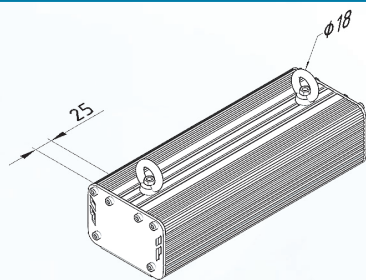

* диапазон рабочих температур для светильников с блоком аварийного питания

Варианты крепления светильника:

Переменные характеристики

| Наименование | Потребляемая мощность, W | Световой поток, lm | | Кол-во светодиодов (не менее) | Масса, kg (не более) | Габаритные размеры АхВхС, mm |
|---------------|--------------------------|--------------------|-------------|-------------------------------|----------------------|------------------------------|
| | | Модуля | Светильника | | | |
| «Бриз 10 Ех» | 10 | 1600 | 1100 | 12 | 1,7 | 152x112x80 |
| «Бриз 20 Ех» | 20 | 3200 | 2200 | 24 | 2,5 | 302x112x80 |
| «Бриз 30 Ех» | 30 | 4800 | 3300 | 36 | 2,5 | 302x112x80 |
| «Бриз 40 Ех» | 40 | 6400 | 4400 | 48 | 2,7 | 302x112x80 |
| «Бриз 50 Ех» | 50 | 8000 | 5500 | 60 | 3,1 | 377x112x80 |
| «Бриз 60 Ех» | 60 | 9600 | 6600 | 72 | 3,4 | 452x112x80 |
| «Бриз 70 Ех» | 70 | 11200 | 7700 | 84 | 3,9 | 522x112x80 |
| «Бриз 80 Ех» | 80 | 12800 | 8800 | 96 | 4,2 | 602x112x80 |
| «Бриз 90 Ех» | 90 | 14400 | 9900 | 108 | 4,6 | 668x112x80 |
| «Бриз 100 Ех» | 100 | 16000 | 11000 | 120 | 5 | 752x112x80 |

Габаритные размеры:

Рым-гайки

Накладное крепление

Скоба

Рамка для подвесных потолков

Кривые силы света:

кривая силы света Д

кривая силы света К