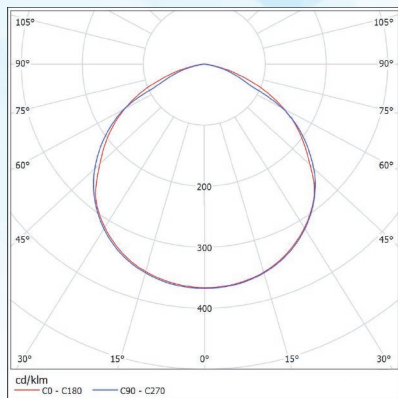

Габаритные размеры:

Рым-гайки

Накладное крепление

Скоба

Рамка для подвесных потолков

Кривые силы света:

кривая силы света Д

кривая силы света К

кривая силы света Г

кривая силы света Ш