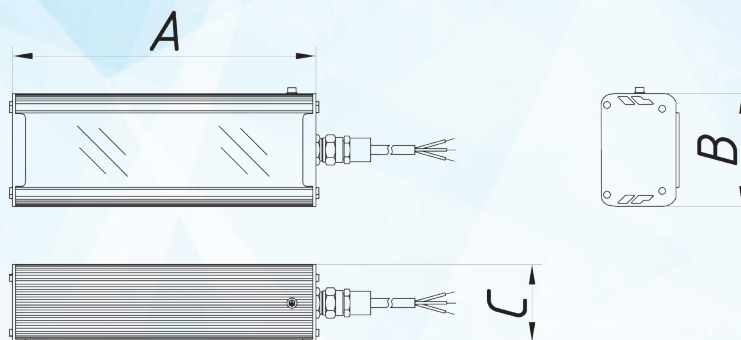

Взрывозащищённые светильники

Светильники светодиодные взрывозащищённые серии ССдВз «Бриз»

Светильники светодиодные взрывозащищённые серии ССдВз «Бриз» предназначены для стационарной установки с целью освещения рабочих и служебных зон. Область применения - взрывоопасные зоны класса 2 помещений и наружных установок.

* диапазон рабочих температур для светильников с блоком аварийного питания

Варианты крепления светильника:

Переменные характеристики

| Наименование | Потребляемая мощность, W | Световой поток, lm | | Кол-во светодиодов (не менее) | Масса, kg (не более) | Габаритные размеры АхВхС, mm |
|---------------|--------------------------|--------------------|-------------|-------------------------------|----------------------|------------------------------|
| | | Модуля | Светильника | | | |
| «Бриз 10 Ех» | 10 | 1600 | 1100 | 12 | 1,7 | 152x112x80 |
| «Бриз 20 Ех» | 20 | 3200 | 2200 | 24 | 2,5 | 302x112x80 |
| «Бриз 30 Ех» | 30 | 4800 | 3300 | 36 | 2,5 | 302x112x80 |
| «Бриз 40 Ех» | 40 | 6400 | 4400 | 48 | 2,7 | 302x112x80 |
| «Бриз 50 Ех» | 50 | 8000 | 5500 | 60 | 3,1 | 377x112x80 |
| «Бриз 60 Ех» | 60 | 9600 | 6600 | 72 | 3,4 | 452x112x80 |
| «Бриз 70 Ех» | 70 | 11200 | 7700 | 84 | 3,9 | 522x112x80 |
| «Бриз 80 Ех» | 80 | 12800 | 8800 | 96 | 4,2 | 602x112x80 |
| «Бриз 90 Ех» | 90 | 14400 | 9900 | 108 | 4,6 | 668x112x80 |
| «Бриз 100 Ех» | 100 | 16000 | 11000 | 120 | 5 | 752x112x80 |

Габаритные размеры:

Рым-гайки

Накладное крепление

Скоба

Рамка для подвесных потолков

Кривые силы света:

кривая силы света Д

кривая силы света К