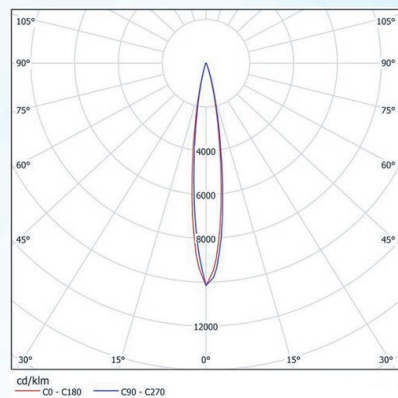

Габаритные размеры:

Рым-гайки

Накладное крепление

Скоба

Рамка для подвесных потолков

Кривые силы света:

кривая силы света Д

кривая силы света К

кривая силы света Г

кривая силы света Ш