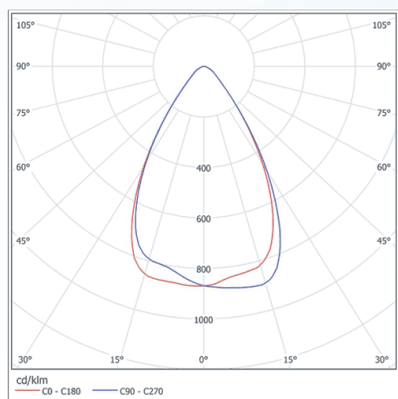

Габаритные размеры:

Рым-гайки

Накладное крепление

Скоба

Рамка для подвесных потолков

Кривые силы света:

кривая силы света Д

кривая силы света К

кривая силы света Г

кривая силы света Ш