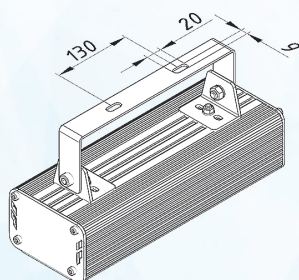

* диапазон рабочих температур для светильников с блоком аварийного питания

Варианты крепления светильника:

Переменные характеристики

| Наименование | Потребляемая мощность, W | Световой поток, lm | | Кол-во светодиодов (не менее) | Масса, kg (не более) | Габаритные размеры АхВхС, mm |
|---------------|--------------------------|--------------------|-------------|-------------------------------|----------------------|------------------------------|
| | | Модуля | Светильника | | | |
| «Бриз 10 Ех» | 10 | 1600 | 1100 | 12 | 1,7 | 152x112x80 |
| «Бриз 20 Ех» | 20 | 3200 | 2200 | 24 | 2,5 | 302x112x80 |
| «Бриз 30 Ех» | 30 | 4800 | 3300 | 36 | 2,5 | 302x112x80 |
| «Бриз 40 Ех» | 40 | 6400 | 4400 | 48 | 2,7 | 302x112x80 |
| «Бриз 50 Ех» | 50 | 8000 | 5500 | 60 | 3,1 | 377x112x80 |
| «Бриз 60 Ех» | 60 | 9600 | 6600 | 72 | 3,4 | 452x112x80 |
| «Бриз 70 Ех» | 70 | 11200 | 7700 | 84 | 3,9 | 522x112x80 |
| «Бриз 80 Ех» | 80 | 12800 | 8800 | 96 | 4,2 | 602x112x80 |
| «Бриз 90 Ех» | 90 | 14400 | 9900 | 108 | 4,6 | 668x112x80 |
| «Бриз 100 Ех» | 100 | 16000 | 11000 | 120 | 5 | 752x112x80 |

Габаритные размеры:

Рым-гайки

Накладное крепление

Скоба

Рамка для подвесных потолков

Кривые силы света:

кривая силы света Д

кривая силы света К