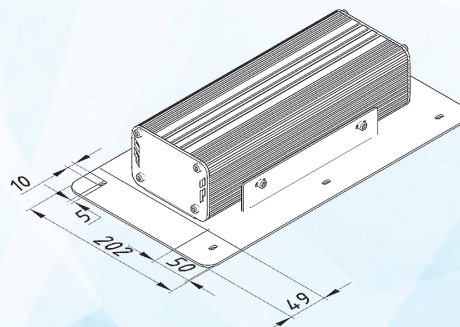

* диапазон рабочих температур для светильников с блоком аварийного питания

Варианты крепления светильника:

Переменные характеристики

| Наименование | Потребляемая мощность, W | Световой поток, lm | | Кол-во светодиодов (не менее) | Масса, kg (не более) | Габаритные размеры АхВхС, mm |
|---------------|--------------------------|--------------------|-------------|-------------------------------|----------------------|------------------------------|
| | | Модуля | Светильника | | | |
| «Бриз 10 Ех» | 10 | 1600 | 1100 | 12 | 1,7 | 152x112x80 |
| «Бриз 20 Ех» | 20 | 3200 | 2200 | 24 | 2,5 | 302x112x80 |
| «Бриз 30 Ех» | 30 | 4800 | 3300 | 36 | 2,5 | 302x112x80 |
| «Бриз 40 Ех» | 40 | 6400 | 4400 | 48 | 2,7 | 302x112x80 |
| «Бриз 50 Ех» | 50 | 8000 | 5500 | 60 | 3,1 | 377x112x80 |
| «Бриз 60 Ех» | 60 | 9600 | 6600 | 72 | 3,4 | 452x112x80 |
| «Бриз 70 Ех» | 70 | 11200 | 7700 | 84 | 3,9 | 522x112x80 |
| «Бриз 80 Ех» | 80 | 12800 | 8800 | 96 | 4,2 | 602x112x80 |
| «Бриз 90 Ех» | 90 | 14400 | 9900 | 108 | 4,6 | 668x112x80 |
| «Бриз 100 Ех» | 100 | 16000 | 11000 | 120 | 5 | 752x112x80 |

Габаритные размеры:

Рым-гайки

Накладное крепление

Скоба

Рамка для подвесных потолков

Кривые силы света:

кривая силы света Д

кривая силы света К